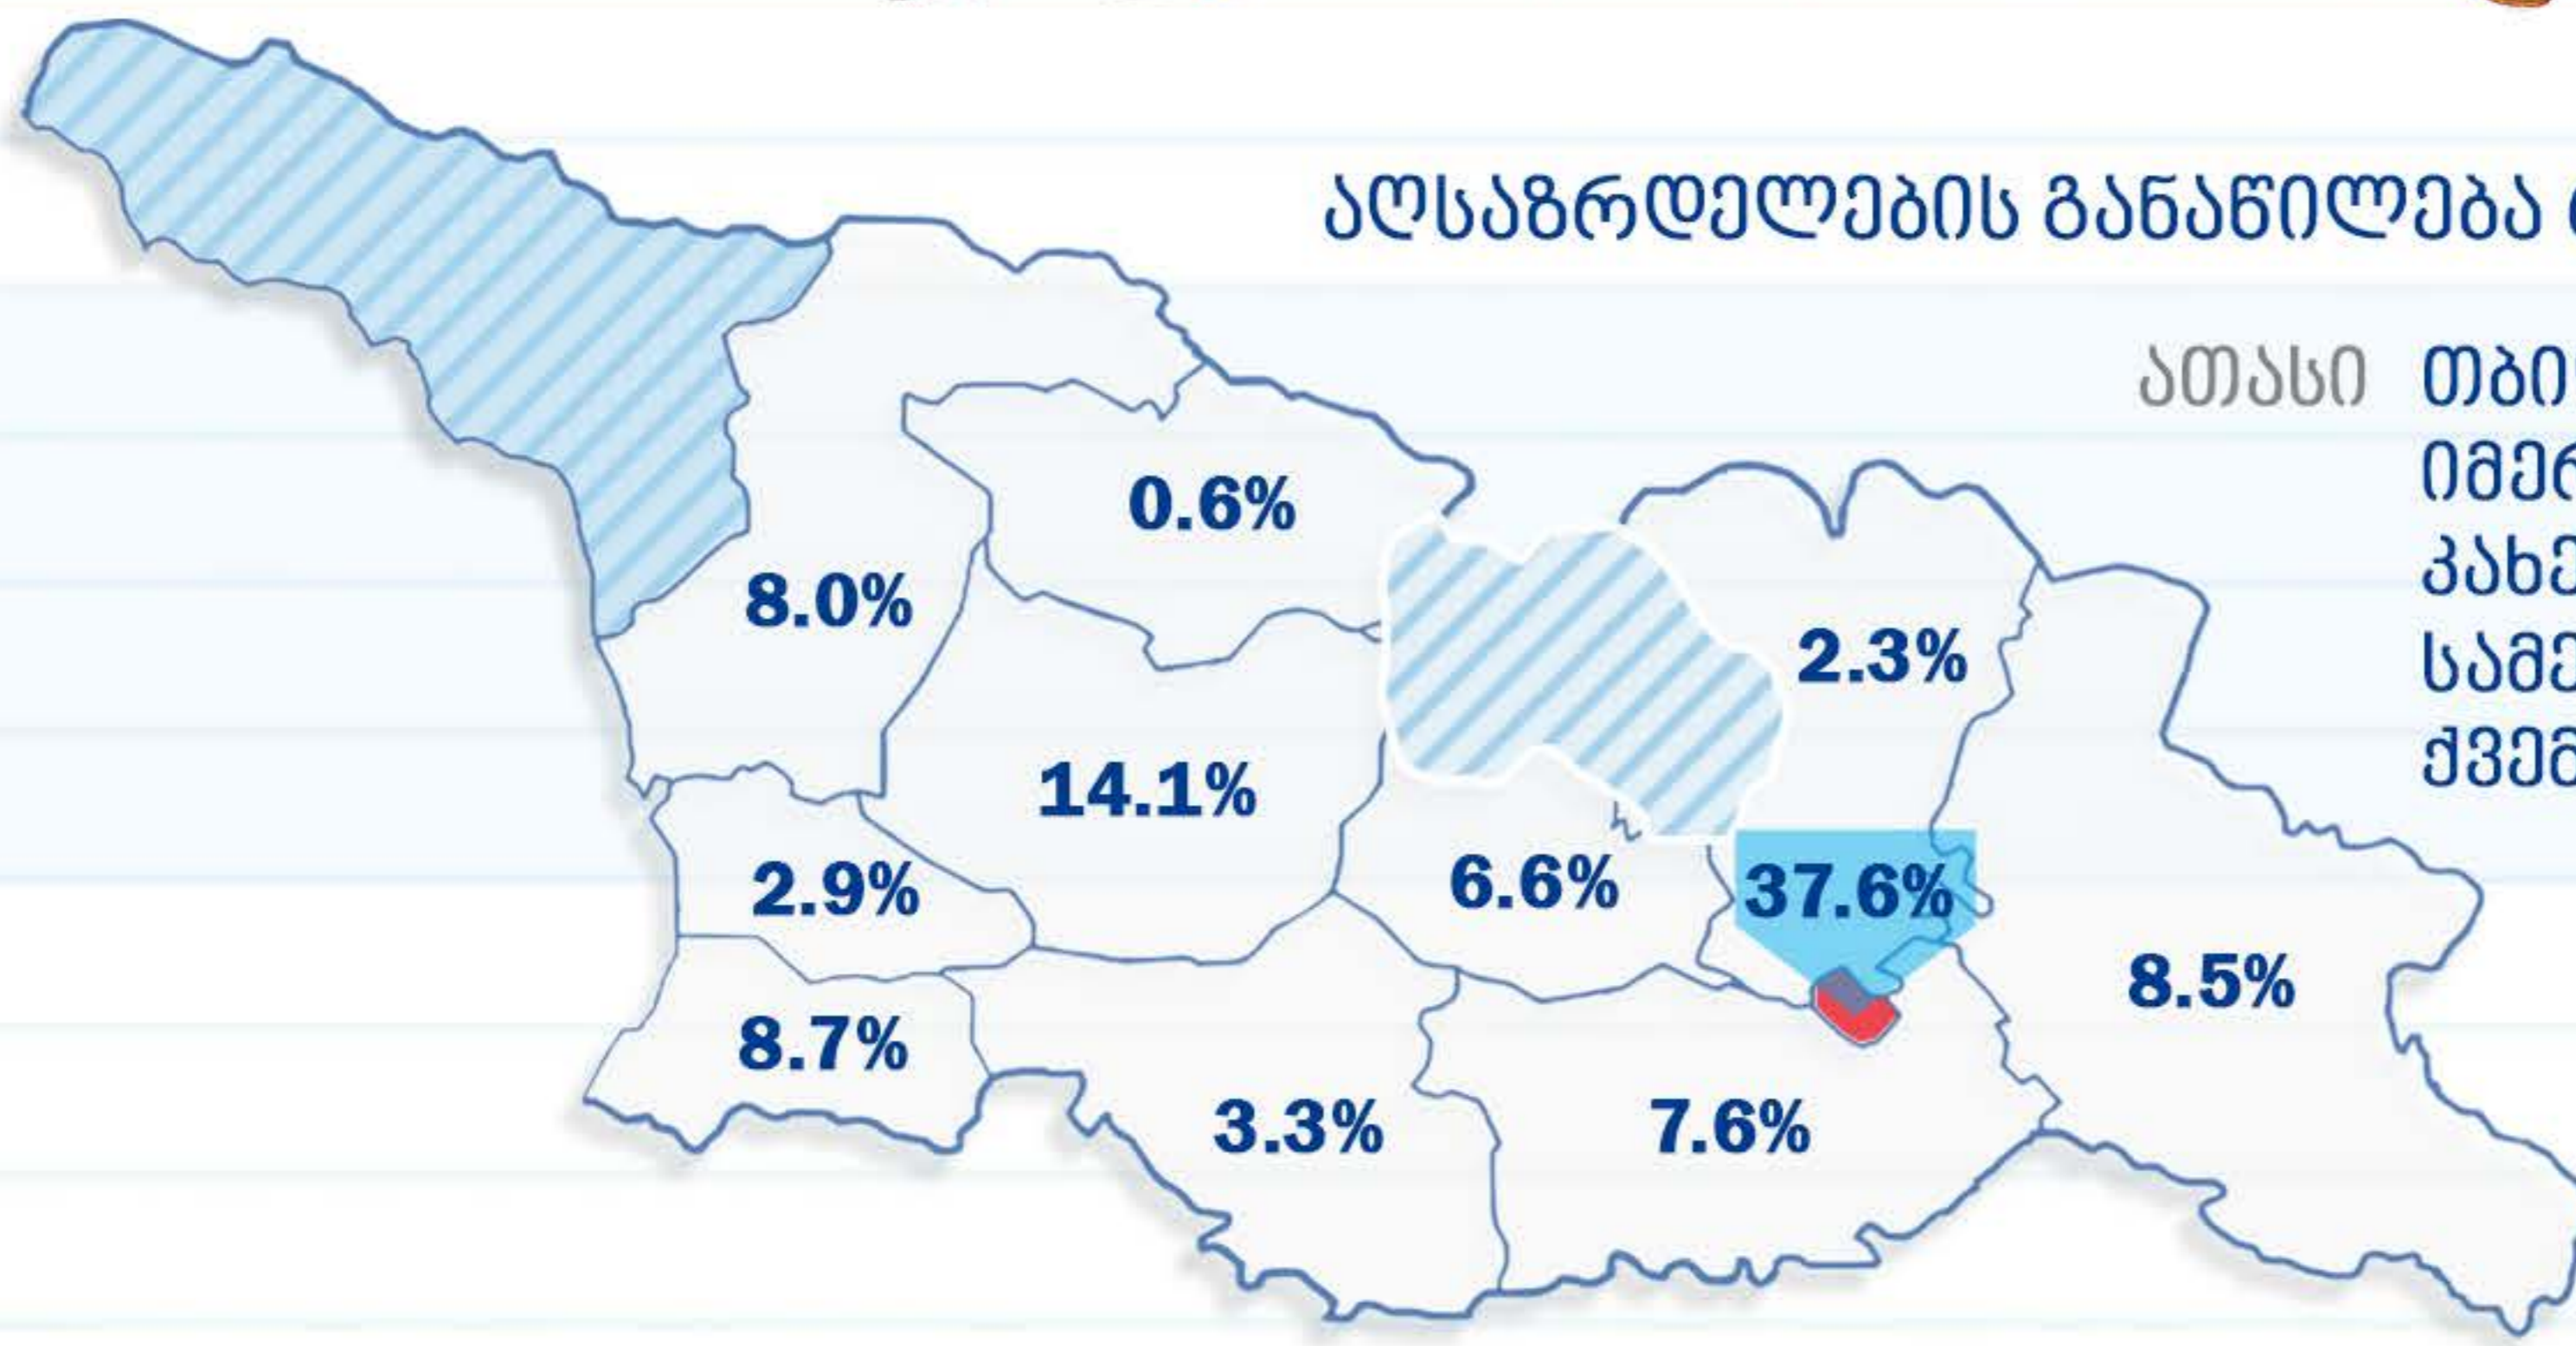

# საჯარო სკოლამდელი აღზრდისა და განათლების დაწესებულებები

სასწავლო წლის დასაწყისისთვის

სკოლამდელი დაწესებულებების რაოდენობა

2018/2019 **1574**

2017/2018 **1540**

2017/2018  
**162 879**

აღსაზრდელების რაოდენობა

2018/2019  
**161 931**

**-0,6%**

ათასი  
 თბილისი **60.8**  
 იმერეთი **22.8**  
 კახეთი **13.7**  
 სამეგრელო-ზემო სვანეთი **12.9**  
 ქვემო ქართლი **12.3**

აღზრდელების, პედაგოგების რაოდენობა

**+7,3%** 2018/2019 **13 261**

2017/2018 **12 364**

საშუალოდ **1** დაწესებულებაზე მოდის **103** აღსაზრდელი