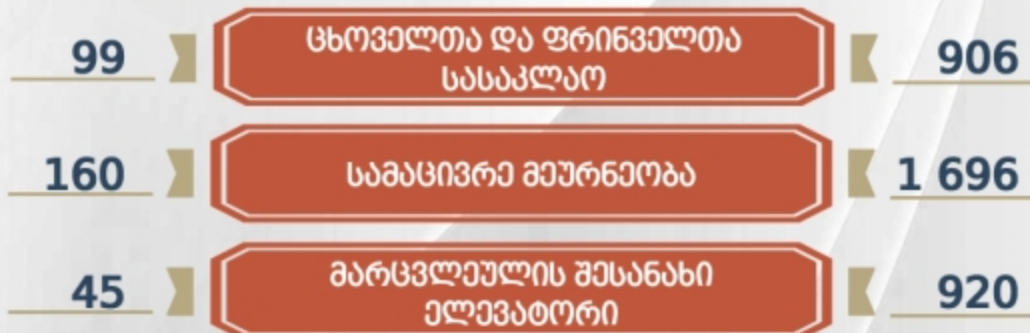

სასაკლაოების, ელევატორებისა და სამაცივრე მუშრნეობების გამოკვლევის ძირითადი შედეგები 2020 წლის III კვარტალი

რამდენი
ფუნქციონირებადა:

დასაქმებულია:

შენახული პროდუქტები

რამდენი დაიკლა

ათასი სული/ფრთა

მონა

რამდენი იქნა წარმოებული