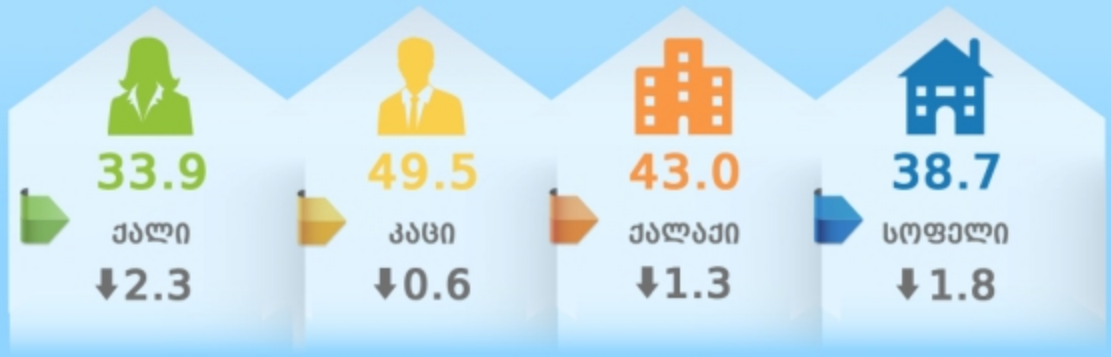

სამუშაო ძალის მონაცემები 2020 წელი

საქსტატი

www.geostat.ge

უმუშევრობის დონე

%
პროცენტული
კუთხე

დასაქმების დონე

%
პროცენტული
კუთხე

სამუშაო ძალის მონაწილეობის დონე

%
პროცენტული
კუთხე