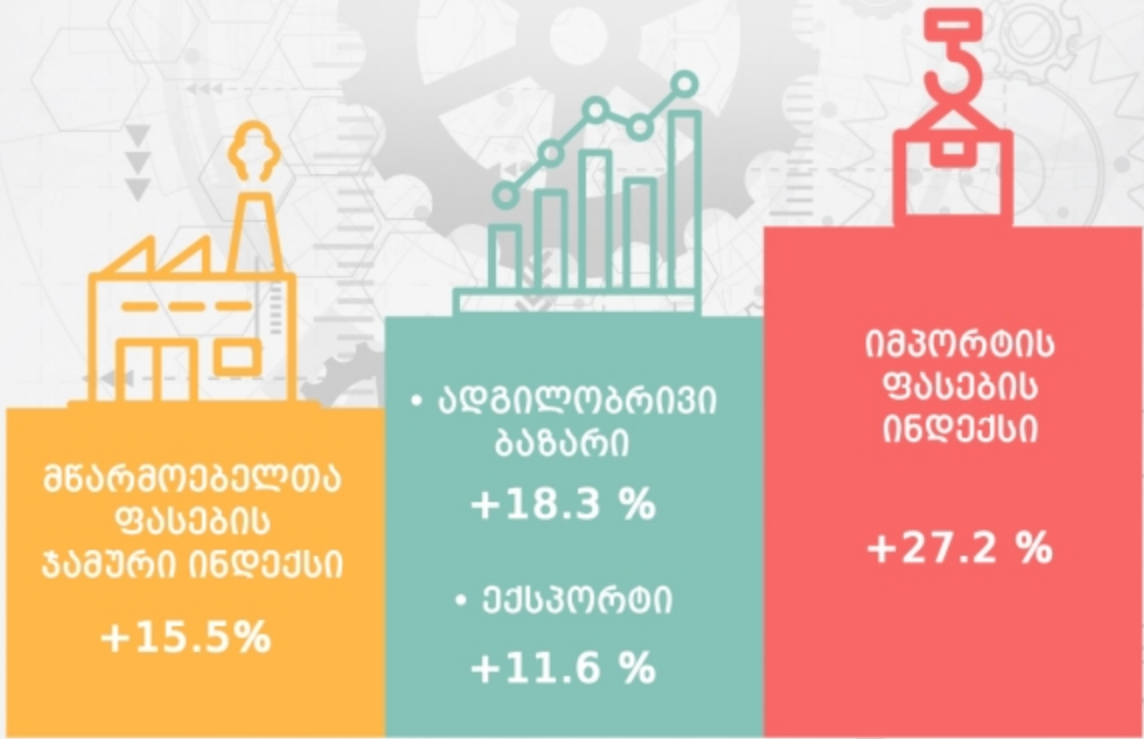

მწარმოებელთა ფასების ინდექსები საქართველოში 2021 მაისი

2020 წლის მაისთან შედარებით

მშენებლობისათვის
შექმნილი მასალების
ფასების ინდექსი
+22.9 %