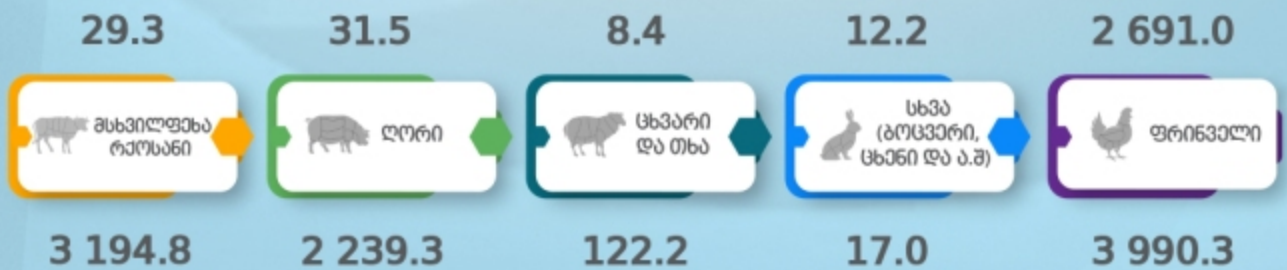

რამდანი
ფუნესიონირებდა

დსაქმებულთა
რამდენობა

რამდანი კირუთჲვი და ფრინველი დაიკლა
(ათასი სული/ფრტა)

რამდანი იქნა წარმოებული
(ტონა)

სემაცივრე მურნეობებში
შენახული პროდუქტები (%)

ელვებორებში
შენახულია (%)