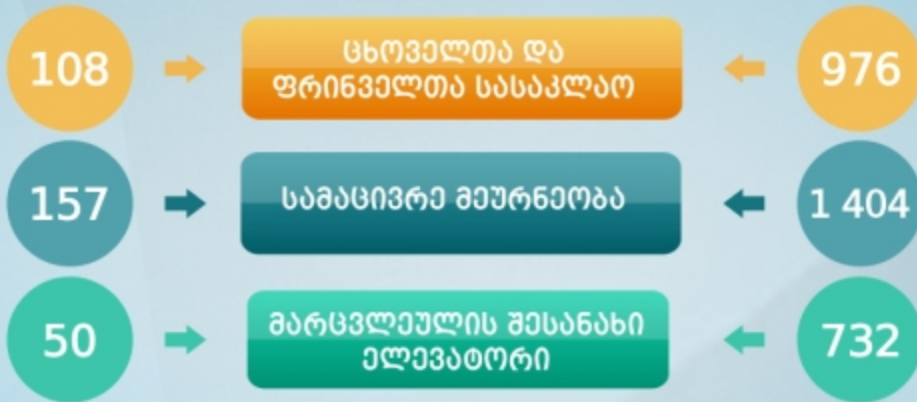

რამდანი
ფუნესიონირებდა

დსაქმებულთა
რამდენობა

რამდანი კირუთჲვი და ფრინველი დაიკლა
(ათასი სული/ფრტა)

რამდანი იქნა წარმოებული
(ტონა)

სემაცივრე მურნეობებში
შენახული პროდუქტები (%)

ელვებორებში
შენახულია (%)