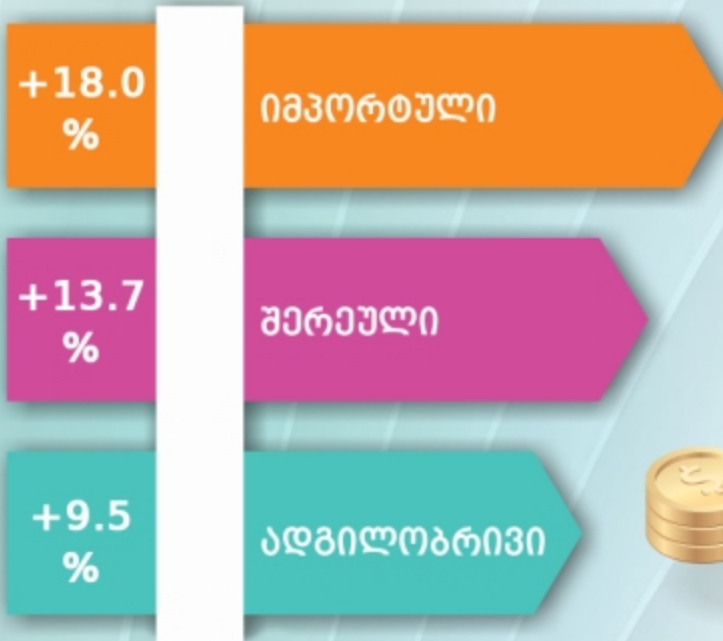

# ინფლაციის დონე საქართველოში 2021 წლის ნოემბერი

წლიური ინფლაციის დონე **12.5 %**  
მათ შორის

ინფლაციის დონე წინა  
თვესთან შედარებით  
**0.6 %**

## ყველაზე დიდი წვლილის მქონე ჯგუფები (პროცენტული პუნქტი)