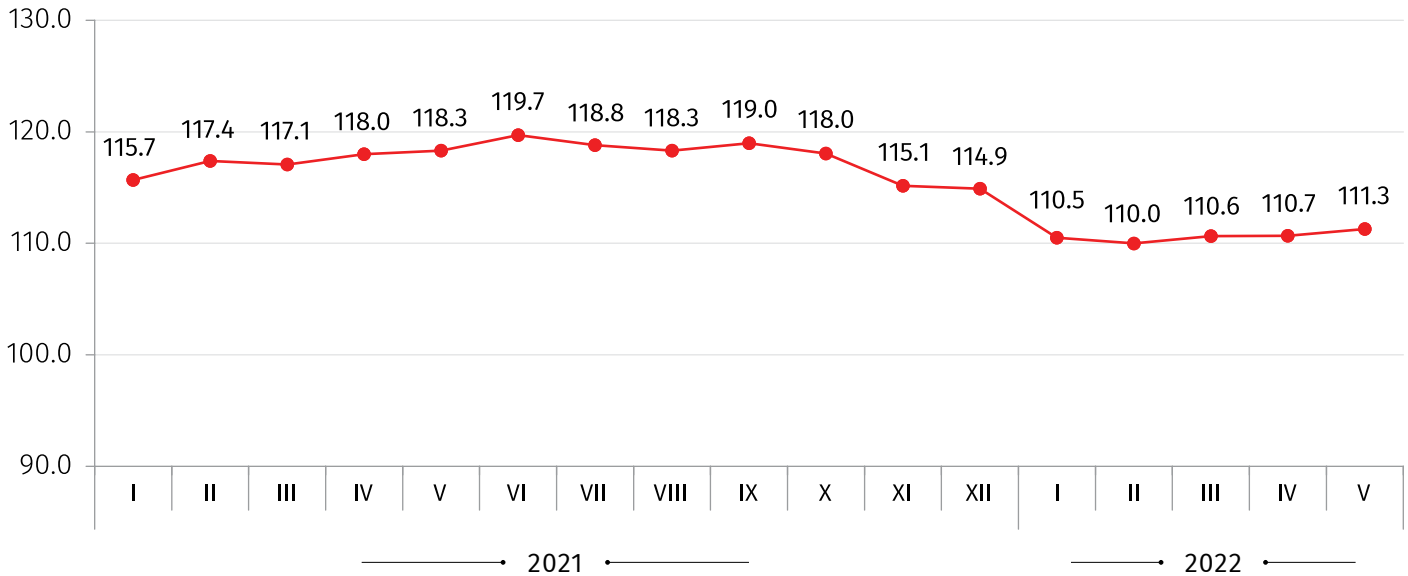

საქართველოს სტატისტიკის ეროვნული სამსახური

20.06.2022

ადგილობრივი ბაზრისთვის წარმოებული სამრეწველო პროდუქციის მწარმოებელთა ფასების ინდექსი (წინა წლის შესაბამისი თვე =100)

საკონტაქტო პირი:

გიორგი თეთრაული, ტელ: (+995 32) 236 72 10 (400). E-mail: gtetrauli@geostat.ge

მარიამ ყაველაშვილი, ტელ.: (+995 32) 236 72 10 (020). E-mail: mkavelashvili@geostat.ge