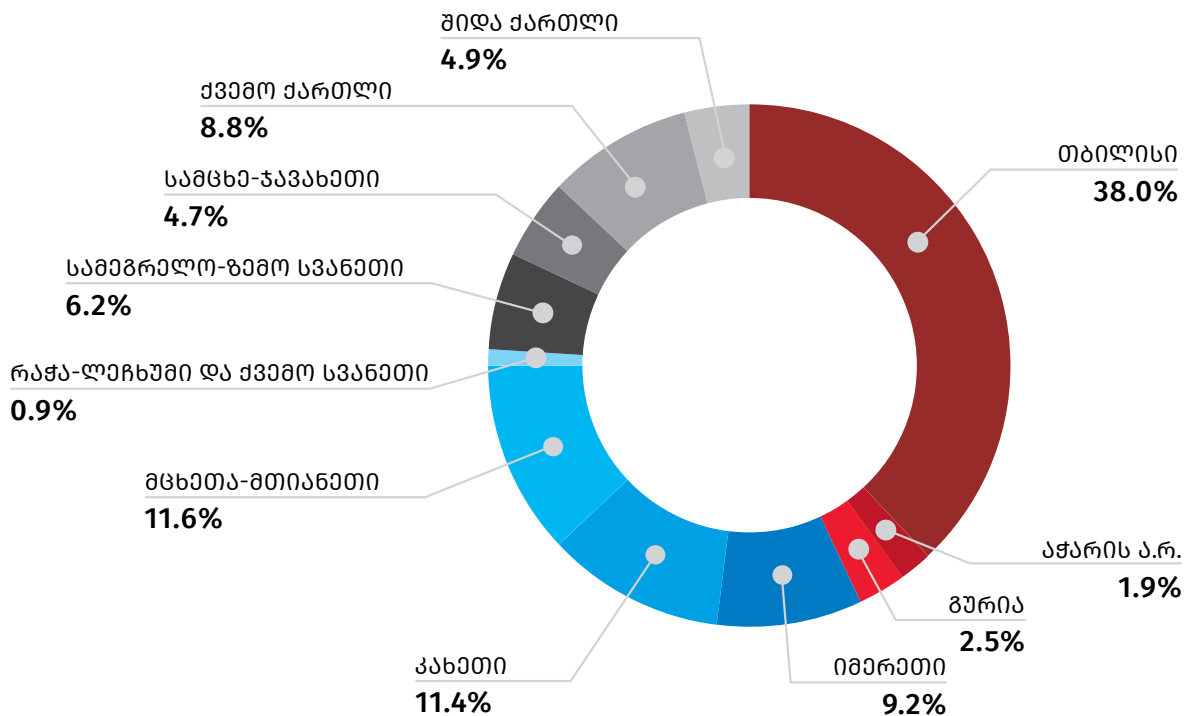

საქართველოს სტატისტიკის ეროვნული სამსახური

31.10.2022

სასოფლო-სამეურნეო დანიშნულების ობიექტებისა და სხვა შენობა-ნაგებობების მშენებლობაზე. გაცემულ ნებართვებში შედარებით დიდი წილით წარმოდგენილია მრავალფუნქციური საცხოვრებელი კომპლექსები.

2022 წლის იანვარ-სექტემბერში ექსპლუატაციაში მიღებულ იქნა 1 935.3 ათასი კვ.მ ფართობის (წინა წლის შესაბამის პერიოდთან შედარებით 67.5 პროცენტით მეტი) 1 843 ობიექტი (წინა წლის შესაბამის პერიოდთან შედარებით 7.9 პროცენტით მეტი).

დამთავრებული მშენებლობების ნახევარზე მეტი მოდის ქვეყნის 4 რეგიონზე. კერძოდ, 38.0 პროცენტი მოდის ქ. თბილისზე, 11.6 პროცენტი - მცხეთა-მთიანეთის რეგიონზე, 11.4 პროცენტი - კახეთის რეგიონზე, 9.2 პროცენტი - იმერეთის რეგიონზე.

ექსპლუატაციაში მიღებული ობიექტების პროცენტული განაწილება რეგიონების მიხედვით, 2022 წლის იანვარი-სექტემბერი

საქართველოს სტატისტიკის ეროვნული სამსახური

საკონტაქტო პირები:

ალექსანდრე არაბული, ტელ: 2 36 72 10 (200), E-mail: aarabuli@geostat.ge

მარიამ ყაველაშვილი, ტელ: 2 36 72 10 (020), E-mail: mkavelashvili@geostat.ge