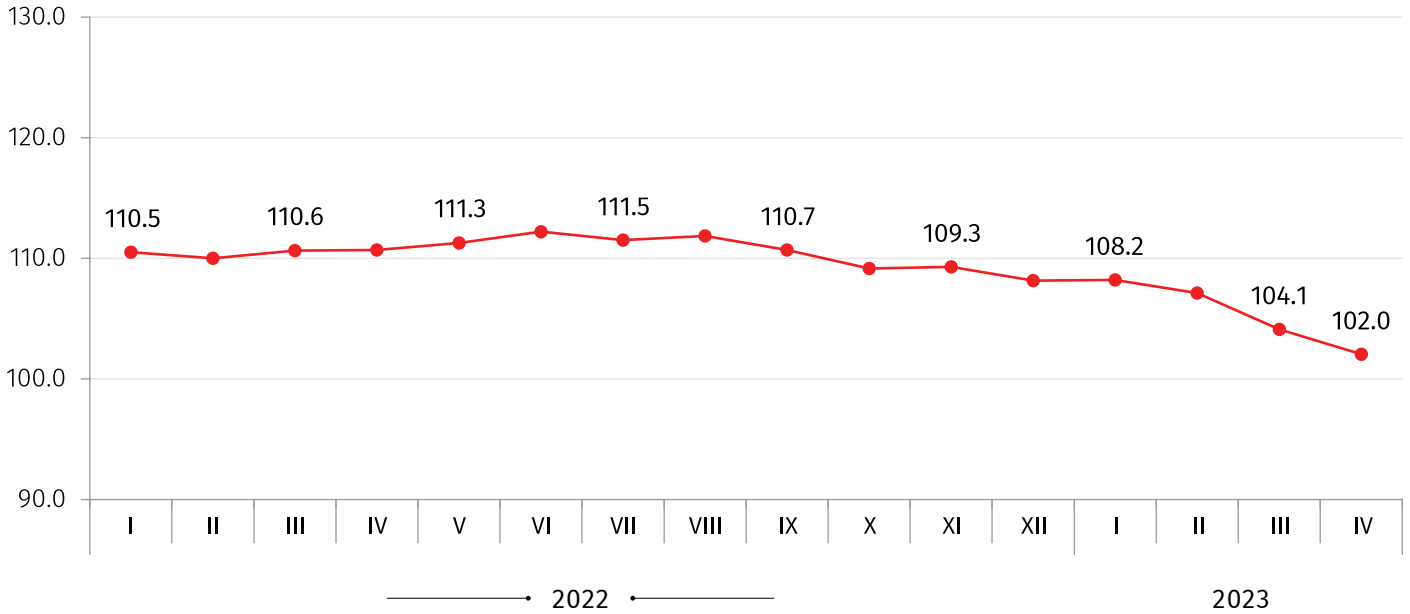

საქართველოს სტატისტიკის ეროვნული სამსახური

19.05.2023

ადგილობრივი ბაზრისთვის წარმოებული სამრეწველო პროდუქციის მწარმოებელთა ფასების ინდექსი (წინა წლის შესაბამისი თვე =100)

საკონტაქტო პირი:

გიორგი თეთრაული, ტელ: (+995 32) 236 72 10 (400). E-mail: gtetrauli@geostat.ge

მარიამ ყაველაშვილი, ტელ.: (+995 32) 236 72 10 (020). E-mail: mkavelashvili@geostat.ge