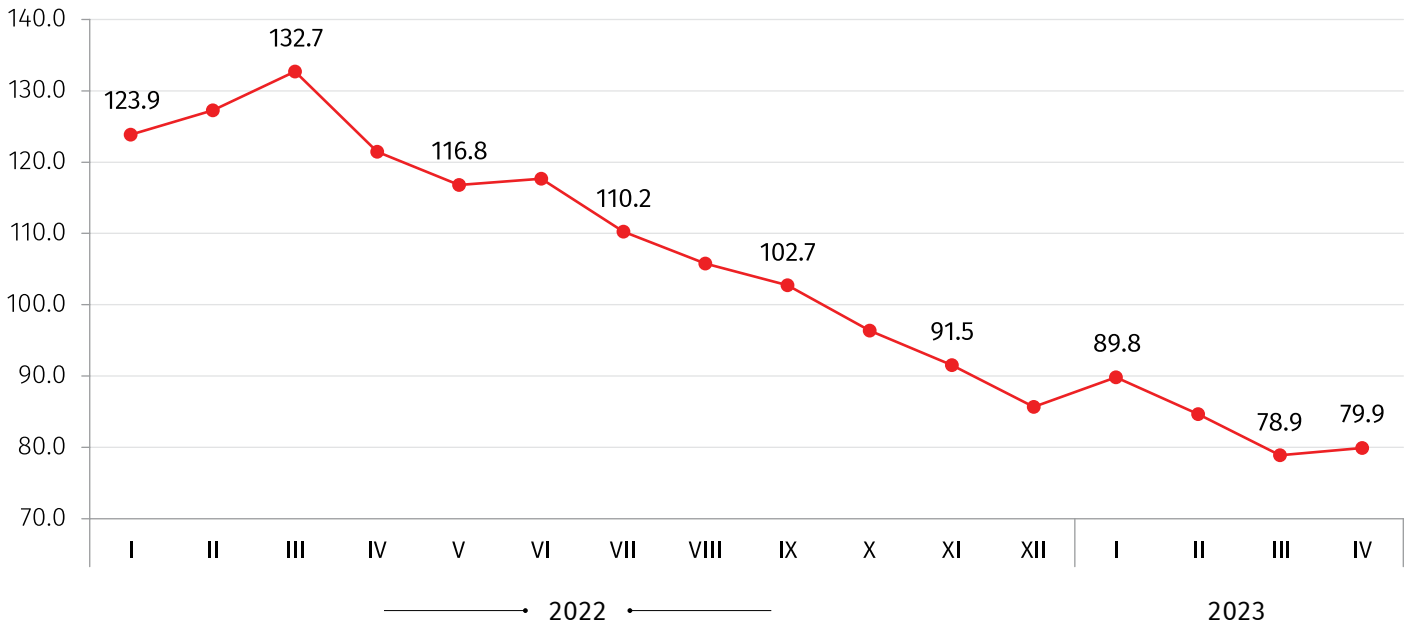

საქართველოს სტატისტიკის ეროვნული სამსახური

19.05.2023

ქვესაბიჯის ფასების ინდექსი (წინა წლის შესაბამისი თვე = 100)

საკონტაქტო პირი:

გიორგი თეთრაული. ტელ: (+995 32) 236 72 10 (400). E-mail: gtetrauli@geostat.ge

მარიამ ყაველაშვილი, ტელ.: (+995 32) 236 72 10 (020). E-mail: mkavelashvili@geostat.ge