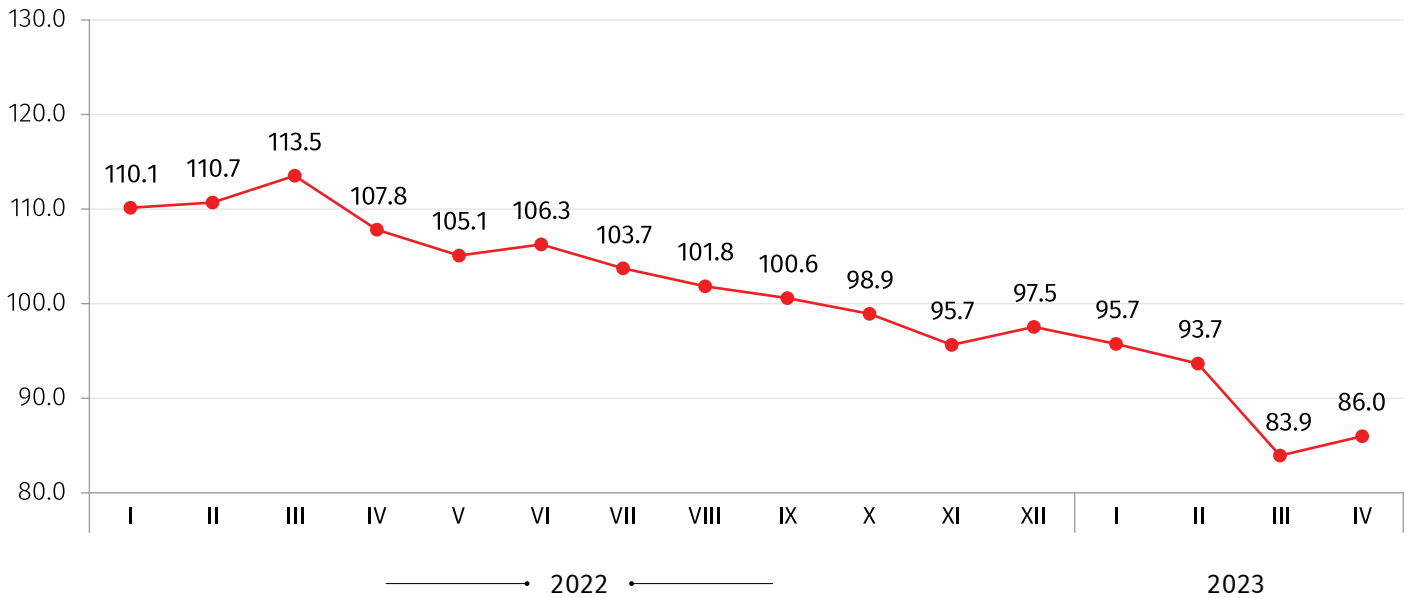

საქართველოს სტატისტიკის ეროვნული სამსახური

19.05.2023

იპორტის ფასების ინდექსი (წინა წლის შესაბამისი თვე = 100)

საკონტაქტო პირი:

გიორგი თეთრაული. ტელ: (+995 32) 236 72 10 (400). E-mail: gtetrauli@geostat.ge

მარიამ ყაველაშვილი, ტელ.: (+995 32) 236 72 10 (020). E-mail: mkavelashvili@geostat.ge