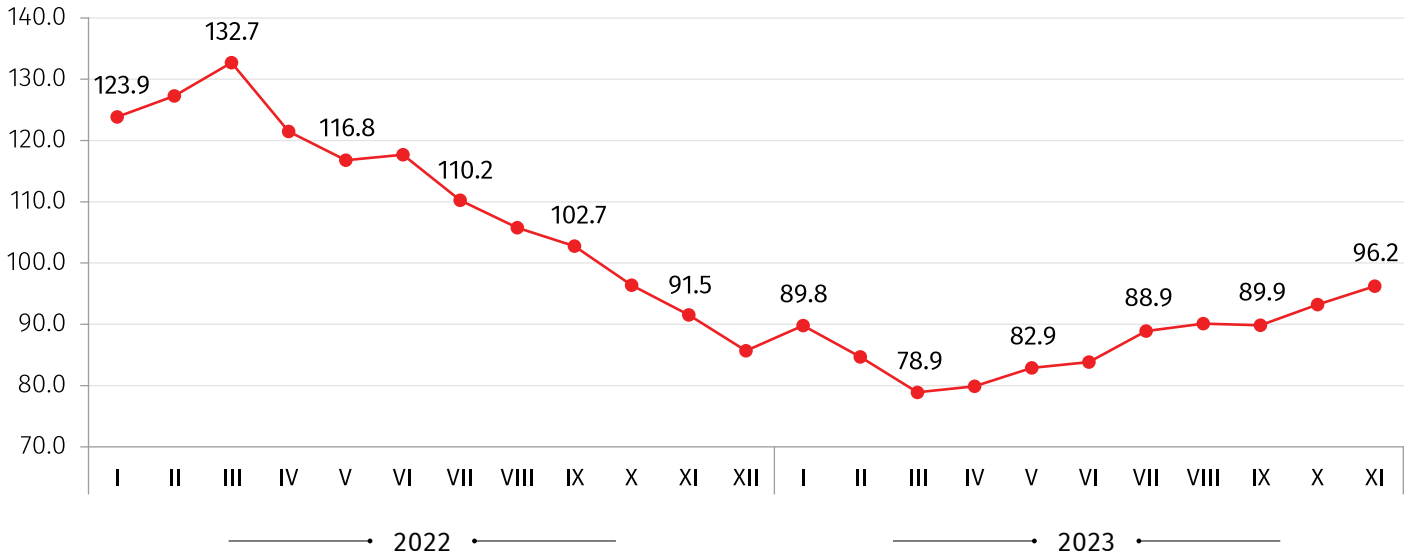

საქართველოს სტატისტიკის ეროვნული სამსახური

20.12.2023

ქვეყნის ფასების ინდექსი (წინა წლის შესაბამისი თვე = 100)

საკონტაქტო პირი:

გიორგი თეთრაული. ტელ: (+995 32) 236 72 10 (400). E-mail: gtetrauli@geostat.ge

მარიამ ყაველაშვილი, ტელ.: (+995 32) 236 72 10 (020). E-mail: mkavelashvili@geostat.ge