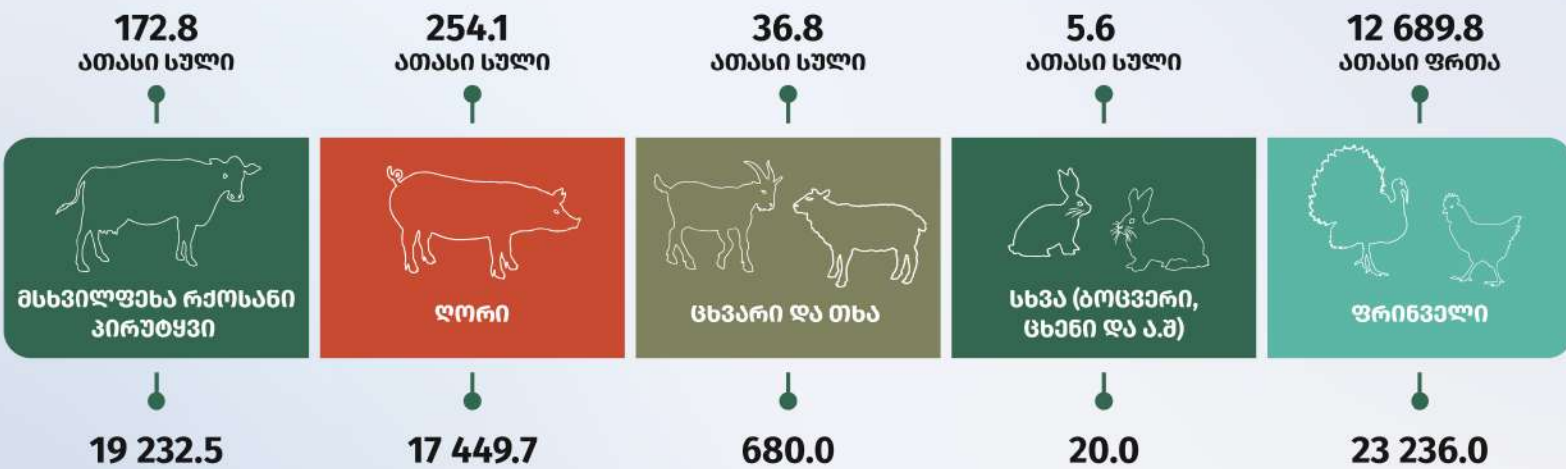

სასაკლაოების, ელევატორებისა და სამაცივრე მეურნეობების გამოკვლევის ძირითადი შედეგები 2023

დასაქმებულთა რაოდენობა

რამდენი ფუნქციონირებდა

რამდენი პირუტყვი და ფრინველი დაიკლა

რამდენი ხორცი იქნა წარმოებული, ტონა

სამაცივრე მეურნეობებში შენახული პროდუქტები

ელევატორებში შენახულია