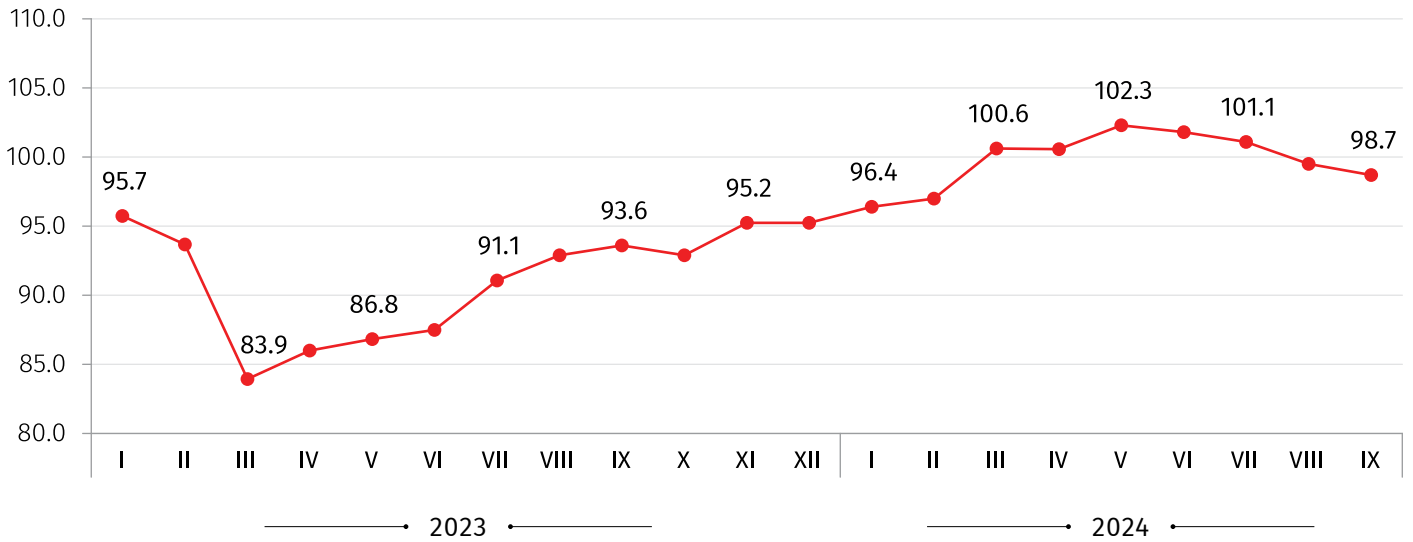

საქართველოს სტატისტიკის ეროვნული სამსახური

21.10.2024

იპორტის ფასების ინდექსი (წინა წლის შესაბამისი თვე = 100)

საკონტაქტო პირი:

გიორგი თეთრაული. ტელ: (+995 32) 236 72 10 (400). E-mail: gtetrauli@geostat.ge

მარიამ ყაველაშვილი, ტელ.: (+995 32) 236 72 10 (020). E-mail: mkavelashvili@geostat.ge